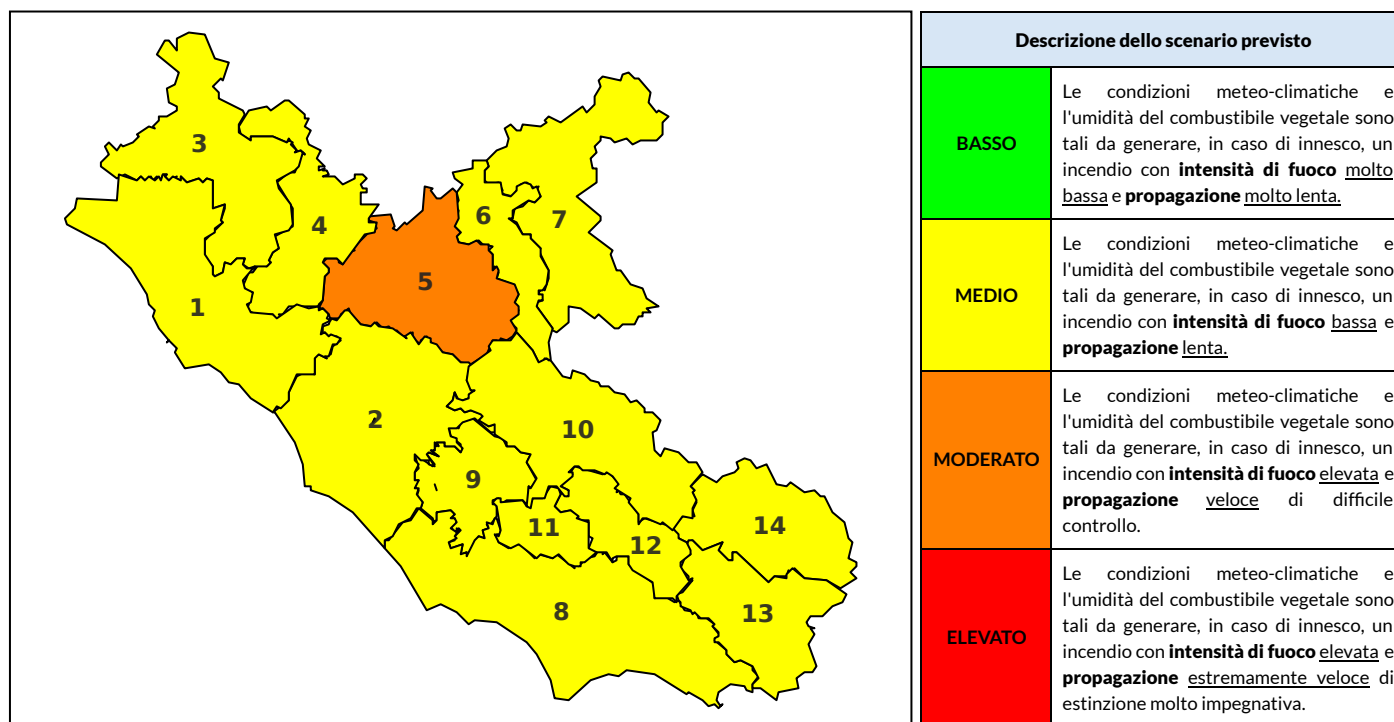

BOLLETTINO DI PERICOLOSITA' DA INCENDI BOSCHIVI

Previsioni per domani 28-6-2022

Livello di pericolosità da incendio boschivo per Zona di Allerta AIB

Bollettino emesso nel periodo della campagna AIB Lazio sulla base del modello previsionale RISICOLazio, sviluppato in collaborazione con Fondazione CIMA, che fornisce un supporto per la valutazione della Pericolosità da incendio boschivo aggregata sulle Zone di Allerta AIB, approvate come parte integrante del Piano AIB Lazio 2020-2022 con DGR n° 270 del 15/05/2020. Il dettaglio della distribuzione dei Comuni nelle Zone AIB è consultabile al link <https://protezionecivile.regione.lazio.it/zone_allerta_aib_comuni/>. Le Norme Comportamentali per la popolazione sono consultabili al link <https://protezionecivile.regione.lazio.it/norme_comportamentali_aib/>.

Zona AIB	1	2	3	4	5	6	7	8	9	10	11	12	13	14
Livello Pericolosità	MEDIO	MEDIO	MEDIO	MEDIO	MODERATO	MEDIO	MEDIO	MEDIO	MEDIO	MEDIO	MEDIO	MEDIO	MEDIO	MEDIO