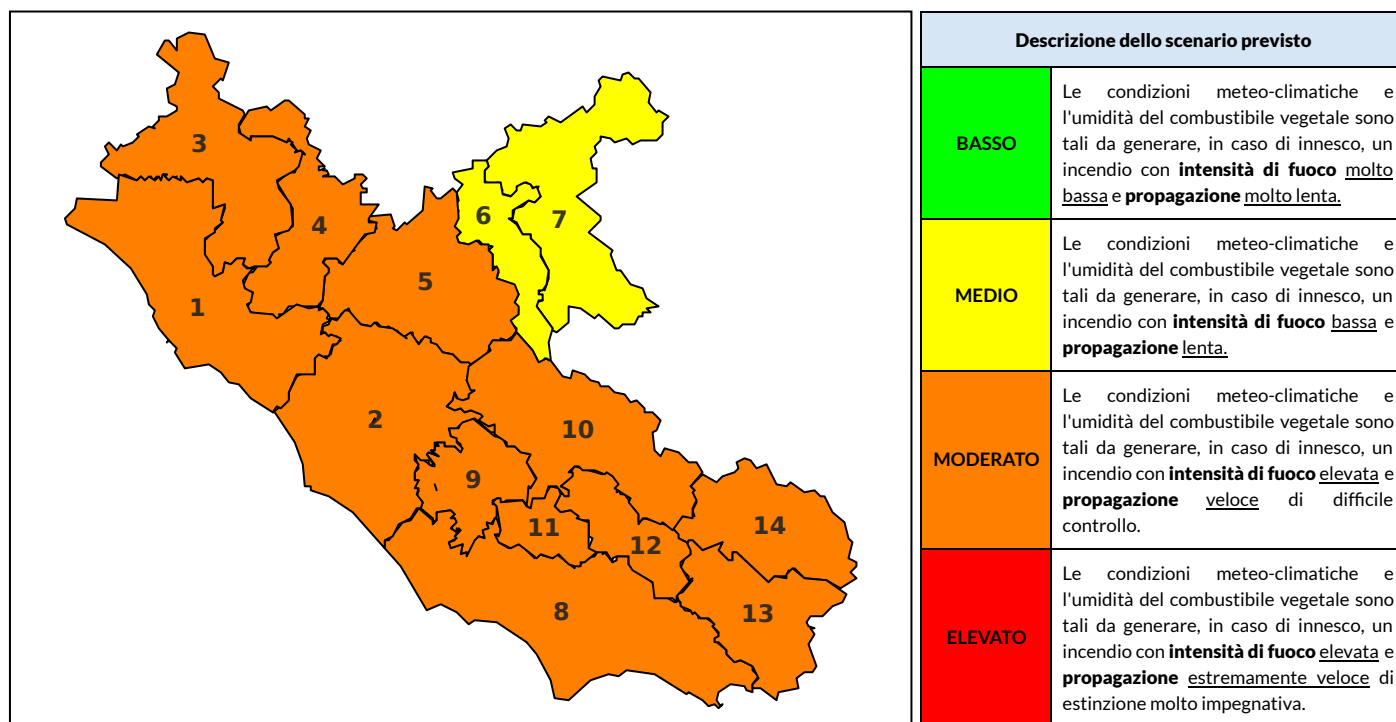

BOLLETTINO DI PERICOLOSITA' DA INCENDI BOSCHIVI

Previsioni per oggi 27-6-2022

Livello di pericolosità da incendio boschivo per Zona di Allerta AIB

Bollettino emesso nel periodo della campagna AIB Lazio sulla base del modello previsionale RISICOLazio, sviluppato in collaborazione con Fondazione CIMA, che fornisce un supporto per la valutazione della Pericolosità da incendio boschivo aggregata sulle Zone di Allerta AIB, approvate come parte integrante del Piano AIB Lazio 2020-2022 con DGR n° 270 del 15/05/2020. Il dettaglio della distribuzione dei Comuni nelle Zone AIB è consultabile al link https://protezionecivile.regione.lazio.it/zone_allerta_aib_comuni/. Le Norme Comportamentali per la popolazione sono consultabili al link https://protezionecivile.regione.lazio.it/norme_comportamentali_aib/.

Zona AIB	1	2	3	4	5	6	7	8	9	10	11	12	13	14
Livello Pericolosità	MODERATO	MODERATO	MODERATO	MODERATO	MODERATO	MEDIO	MEDIO	MODERATO	MODERATO	MODERATO	MODERATO	MODERATO	MODERATO	MODERATO

NOTE

BOLLETTINO DI PERICOLOSITA' DA INCENDI BOSCHIVI

Previsioni per domani 28-6-2022

Livello di pericolosità da incendio boschivo per Zona di Allerta AIB

Bollettino emesso nel periodo della campagna AIB Lazio sulla base del modello previsionale RISICOLazio, sviluppato in collaborazione con Fondazione CIMA, che fornisce un supporto per la valutazione della Pericolosità da incendio boschivo aggregata sulle Zone di Allerta AIB, approvate come parte integrante del Piano AIB Lazio 2020-2022 con DGR n° 270 del 15/05/2020. Il dettaglio della distribuzione dei Comuni nelle Zone AIB è consultabile al link https://protezionecivile.regione.lazio.it/zone_allerta_aib_comuni/. Le Norme Comportamentali per la popolazione sono consultabili al link https://protezionecivile.regione.lazio.it/norme_comportamentali_aib/.

Zona AIB	1	2	3	4	5	6	7	8	9	10	11	12	13	14
Livello Pericolosità	MEDIO	MEDIO	MEDIO	MEDIO	MEDIO	MEDIO	MEDIO	MEDIO	MEDIO	MEDIO	MEDIO	MEDIO	MEDIO	MEDIO